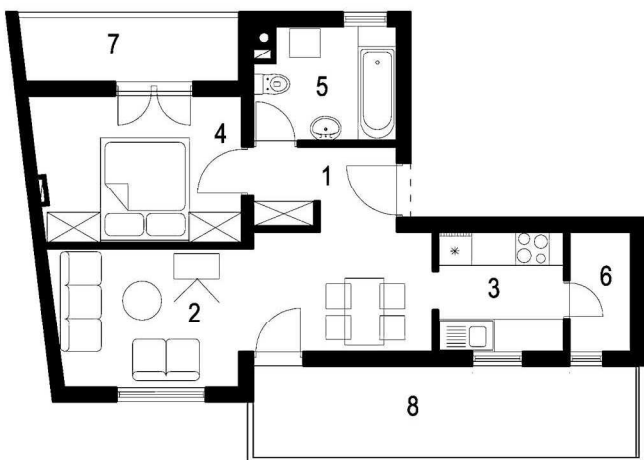

JUGOISTOK

STAN S09

| | | |
|----------------------|----------|-----------------------------|
| 1. Ulaz | parket | P= 3,80m ² |
| 2. Dn. soba | parket | P=15,70m ² |
| 3. Kuhinja | keramika | P= 4,85m ² |
| 4. Soba | parket | P= 9,80m ² |
| 5. Kupaona | keramika | P= 5,00m ² |
| 6. Ostava | keramika | P= 2,37m ² |
| 7. Lođa | keramika | P= 4,49m ² |
| 8. Terasa | keramika | P=11,00m ² |
| UKUPNO NETTO: | | P=50,47m² |