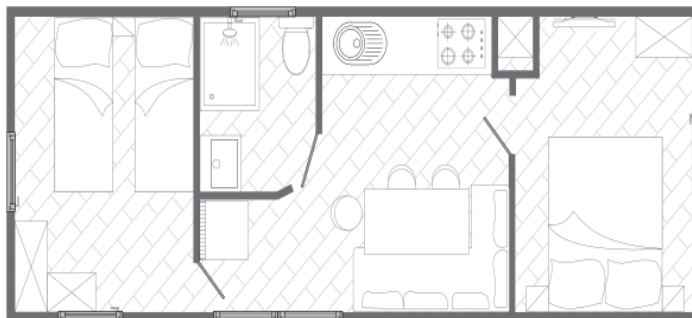

### Značajke mobilne kućice

- Godina proizvodnje: 2013
- Površina: 24m<sup>2</sup> (8 x 3)
- Maksimalno zauzeće 5 osoba
- 2 spavaće sobe
- 1 kupaonica
- Kuhinja + prostor za dnevni boravak
- Klima uređaj

#### Terasa

- Dimenzije 10m<sup>2</sup> (4 x 2,5)
- Drvena terasa
- U potpunosti natkrivena
- Namještaj za terasu (plastični stol + 4 stolca)