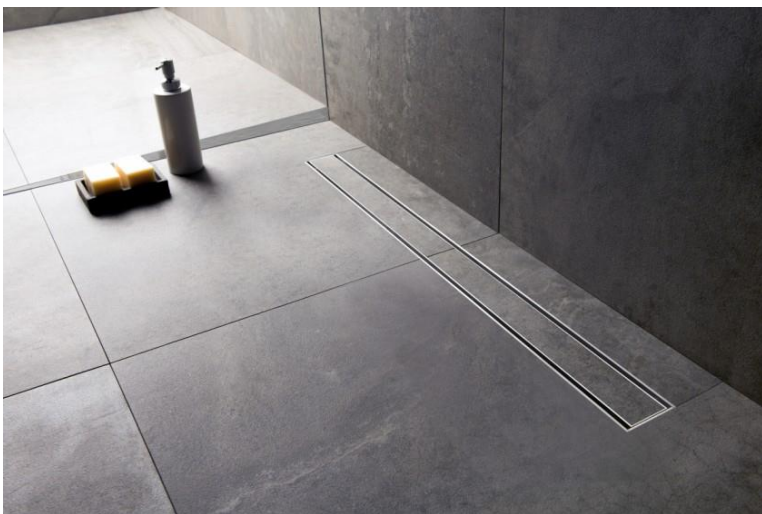

Tuš kanalica s pribudnicom Basic 80 cm