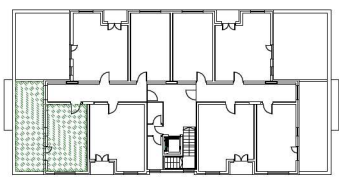

## STAN S36 uvučeni kat

TLOCRT STANA S36

TLOCRT UVUČENOG KATA

| STAN 36         |                 |         |       |      |       |
|-----------------|-----------------|---------|-------|------|-------|
| 1.              | ULAZ            | ker.pl. | 3,61  | 1,00 | 3,61  |
| 2.              | KUPAONA         | ker.pl. | 3,20  | 1,00 | 3,20  |
| 3.              | KUHINJA         | ker.pl. | 3,50  | 1,00 | 3,50  |
| 4.              | KUH., BLA. I DB | parket  | 12,92 | 1,00 | 12,92 |
| 5.              | SOBA            | parket  | 8,93  | 1,00 | 8,93  |
| 6.              | LOGGIA          | ker.pl. | 2,70  | 0,75 | 2,03  |
| 7.              | TERASA          | ker.pl. | 34,97 | 0,25 | 8,74  |
| STAN 36 UKUPNO: |                 |         |       |      | 42,93 |

# STAN S37 uvučeni kat

TLOCRT STANA S37

TLOCRT UVUČENOG KATA

| STAN 37         |                |         |       |      |       |
|-----------------|----------------|---------|-------|------|-------|
| 1.              | ULAZ           | ker.pl. | 2,72  | 1,00 | 2,72  |
| 2.              | KUPAONA        | ker.pl. | 3,35  | 1,00 | 3,35  |
| 3.              | KUH., BLA I DB | parket  | 19,29 | 1,00 | 19,29 |
| 4.              | LOGGIA         | ker.pl. | 25,10 | 0,25 | 6,28  |
| STAN 37 UKUPNO: |                |         |       |      | 31,64 |