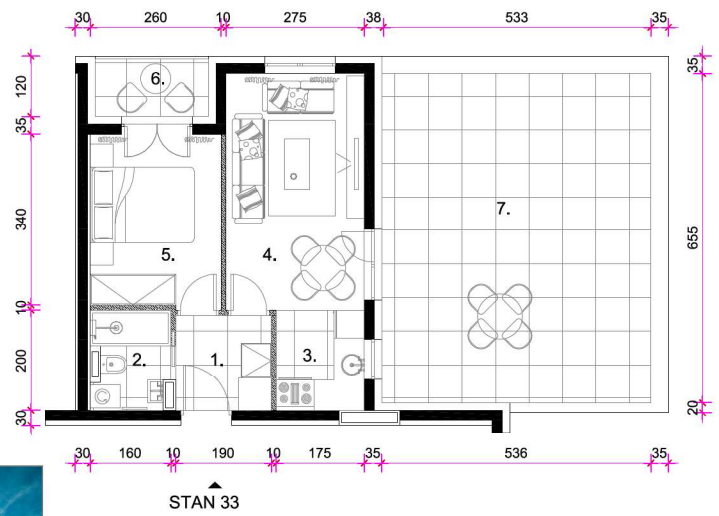

STAN S33 uvučeni kat

TLOCRT STANA S33