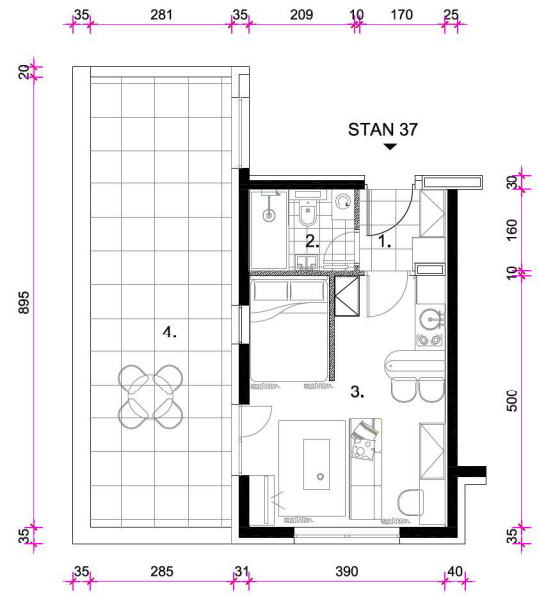

STAN S37 uvučeni kat

TLOCRT STANA S37