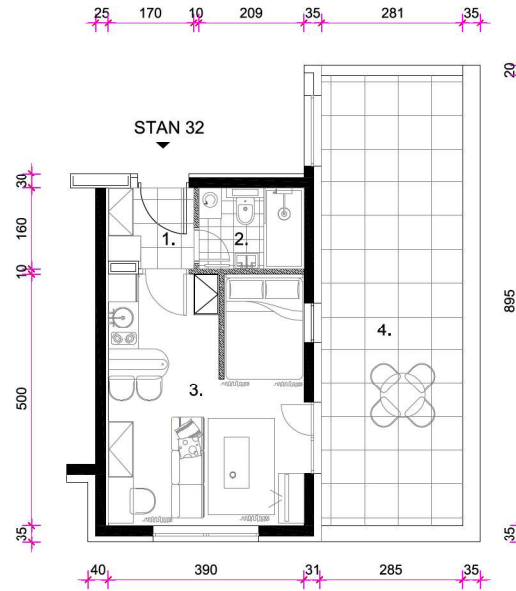

## STAN S31 uvučeni kat

TLOCRT STANA S31

STAN 31

TLOCRT UVUČENOG KATA

| STAN 31         |                 |         |       |      |       |
|-----------------|-----------------|---------|-------|------|-------|
| 1.              | ULAZ            | parket  | 3,61  | 1,00 | 3,61  |
| 2.              | KUPAONA         | ker.pl. | 3,20  | 1,00 | 3,20  |
| 3.              | KUHINJA         | ker.pl. | 3,40  | 1,00 | 3,40  |
| 4.              | KUH., BLA. I DB | parket  | 12,69 | 1,00 | 12,69 |
| 5.              | SOBA            | parket  | 8,93  | 1,00 | 8,93  |
| 6.              | LOGGIA          | ker.pl. | 2,70  | 0,75 | 2,03  |
| STAN 31 UKUPNO: |                 |         |       |      | 33,86 |

## STAN S32 uvučeni kat

TLOCRT STANA S32

| STAN 32         |                |         |       |      |       |
|-----------------|----------------|---------|-------|------|-------|
| 1.              | ULAZ           | ker.pl. | 2,72  | 1,00 | 2,72  |
| 2.              | KUPAONA        | ker.pl. | 3,35  | 1,00 | 3,35  |
| 3.              | KUH., BLA I DB | parket  | 19,29 | 1,00 | 19,29 |
| 4.              | TERASA         | ker.pl. | 25,10 | 0,25 | 6,28  |
| STAN 32 UKUPNO: |                |         |       |      | 31,64 |