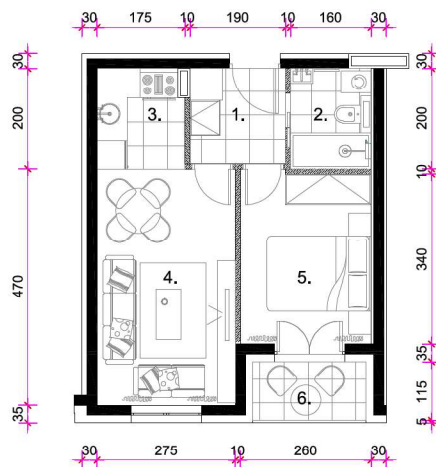

## STAN S31 uvučeni kat

TLOCRT STANA S31

STAN 31

TLOCRT UVUČENOG KATA

| STAN 31         |                 |         |       |      |       |
|-----------------|-----------------|---------|-------|------|-------|
| 1.              | ULAZ            | parket  | 3,61  | 1,00 | 3,61  |
| 2.              | KUPAONA         | ker.pl. | 3,20  | 1,00 | 3,20  |
| 3.              | KUHINJA         | ker.pl. | 3,40  | 1,00 | 3,40  |
| 4.              | KUH., BLA. I DB | parket  | 12,69 | 1,00 | 12,69 |
| 5.              | SOBA            | parket  | 8,93  | 1,00 | 8,93  |
| 6.              | LOGGIA          | ker.pl. | 2,70  | 0,75 | 2,03  |
| STAN 31 UKUPNO: |                 |         |       |      | 33,86 |