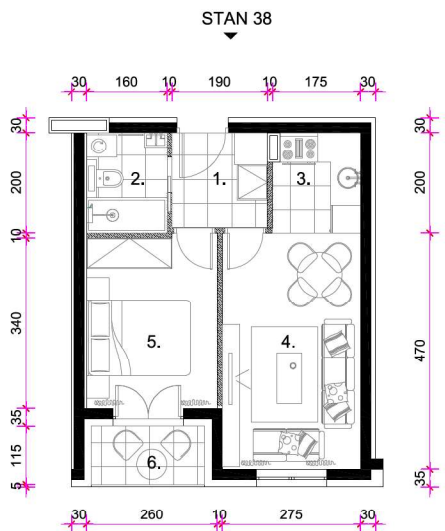

# STAN S38 uvučeni kat

TLOCRT STANA S38

TLOCRT UVUČENOG KATA

| STAN 38         |                 |         |       |      |       |
|-----------------|-----------------|---------|-------|------|-------|
| 1.              | ULAZ            | parket  | 3,61  | 1,00 | 3,61  |
| 2.              | KUPAONA         | ker.pl. | 3,20  | 1,00 | 3,20  |
| 3.              | KUHINJA         | ker.pl. | 3,40  | 1,00 | 3,40  |
| 4.              | KUH., BLA. I DB | parket  | 12,69 | 1,00 | 12,69 |
| 5.              | SOBA            | parket  | 8,93  | 1,00 | 8,93  |
| 6.              | LOGGIA          | ker.pl. | 2,70  | 0,75 | 2,03  |
| STAN 38 UKUPNO: |                 |         |       |      | 33,86 |