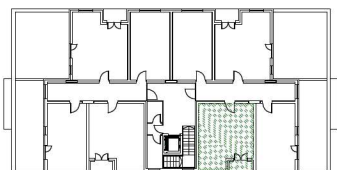

## STAN S31 uvučeni kat

TLOCRT STANA S31

STAN 31

TLOCRT UVUČENOG KATA

| STAN 31         |                 |         |       |      |       |
|-----------------|-----------------|---------|-------|------|-------|
| 1.              | ULAZ            | parket  | 3,61  | 1,00 | 3,61  |
| 2.              | KUPAONA         | ker.pl. | 3,20  | 1,00 | 3,20  |
| 3.              | KUHINJA         | ker.pl. | 3,40  | 1,00 | 3,40  |
| 4.              | KUH., BLA. I DB | parket  | 12,69 | 1,00 | 12,69 |
| 5.              | SOBA            | parket  | 8,93  | 1,00 | 8,93  |
| 6.              | LOGGIA          | ker.pl. | 2,70  | 0,75 | 2,03  |
| STAN 31 UKUPNO: |                 |         |       |      | 33,86 |