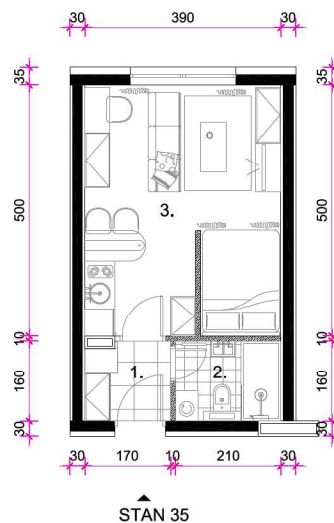

# STAN S35 uvučeni kat

TLOCRT STANA S35

TLOCRT UVUČENOG KATA

| STAN 35         |               |         |       |      |       |
|-----------------|---------------|---------|-------|------|-------|
| 1.              | ULAZ          | ker.pl. | 2,72  | 1,00 | 2,72  |
| 2.              | KUPAONA       | ker.pl. | 3,35  | 1,00 | 3,35  |
| 3.              | KUH. BLA i DB | parket  | 19,29 | 1,00 | 19,29 |
| STAN 35 UKUPNO: |               |         |       |      | 25,36 |