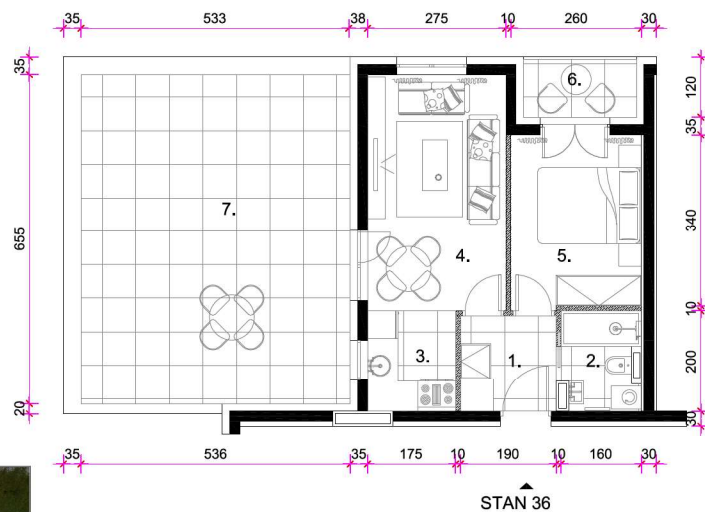

## STAN S36 uvučeni kat

TLOCRT STANA S36

TLOCRT UVUČENOG KATA

| STAN 36         |                 |         |       |      |       |
|-----------------|-----------------|---------|-------|------|-------|
| 1.              | ULAZ            | ker.pl. | 3,61  | 1,00 | 3,61  |
| 2.              | KUPAONA         | ker.pl. | 3,20  | 1,00 | 3,20  |
| 3.              | KUHINJA         | ker.pl. | 3,50  | 1,00 | 3,50  |
| 4.              | KUH., BLA. I DB | parket  | 12,92 | 1,00 | 12,92 |
| 5.              | SOBA            | parket  | 8,93  | 1,00 | 8,93  |
| 6.              | LOGGIA          | ker.pl. | 2,70  | 0,75 | 2,03  |
| 7.              | TERASA          | ker.pl. | 34,97 | 0,25 | 8,74  |
| STAN 36 UKUPNO: |                 |         |       |      | 42,93 |