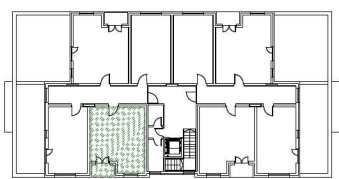

# STAN S38 uvučeni kat

TLOCRT STANA S38

TLOCRT UVUČENOG KATA

| STAN 38         |                 |         |       |      |       |
|-----------------|-----------------|---------|-------|------|-------|
| 1.              | ULAZ            | parket  | 3,61  | 1,00 | 3,61  |
| 2.              | KUPAONA         | ker.pl. | 3,20  | 1,00 | 3,20  |
| 3.              | KUHINJA         | ker.pl. | 3,40  | 1,00 | 3,40  |
| 4.              | KUH., BLA. I DB | parket  | 12,69 | 1,00 | 12,69 |
| 5.              | SOBA            | parket  | 8,93  | 1,00 | 8,93  |
| 6.              | LOGGIA          | ker.pl. | 2,70  | 0,75 | 2,03  |
| STAN 38 UKUPNO: |                 |         |       |      | 33,86 |