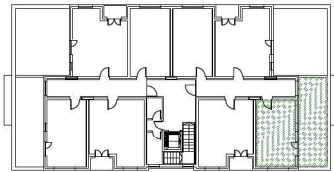

TLOCRT UVUČENOG KATA