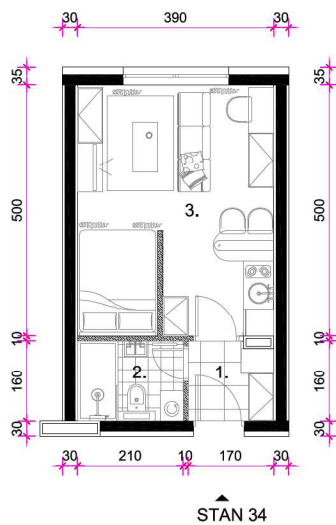

STAN S34 uvučeni kat

TLOCRT STANA S34