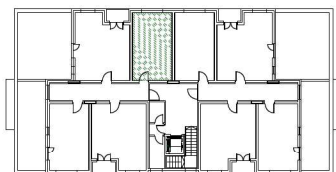

# STAN S35 uvučeni kat

TLOCRT STANA S35

TLOCRT UVUČENOG KATA

| STAN 35         |               |         |       |      |       |
|-----------------|---------------|---------|-------|------|-------|
| 1.              | ULAZ          | ker.pl. | 2,72  | 1,00 | 2,72  |
| 2.              | KUPAONA       | ker.pl. | 3,35  | 1,00 | 3,35  |
| 3.              | KUH. BLA i DB | parket  | 19,29 | 1,00 | 19,29 |
| STAN 35 UKUPNO: |               |         |       |      | 25,36 |