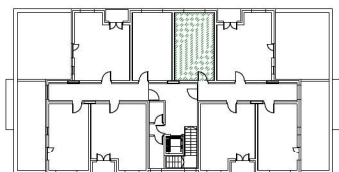

# STAN S33 uvučeni kat

TLOCRT STANA S33

TLOCRT UVUČENOG KATA

| STAN 33         |                |          |       |      |       |
|-----------------|----------------|----------|-------|------|-------|
| 1.              | ULAZ           | parket   | 3,61  | 1,00 | 3,61  |
| 2.              | KUPAONA        | ker. pl. | 3,20  | 1,00 | 3,20  |
| 3.              | KUHINJA        | ker. pl. | 3,50  | 1,00 | 3,50  |
| 4.              | KUH. BLA. I DB | parket   | 12,92 | 1,00 | 12,92 |
| 5.              | SOBA           | parket   | 8,93  | 1,00 | 8,93  |
| 6.              | LOGGIA         | ker. pl. | 2,70  | 0,75 | 2,03  |
| 7.              | TERASA         | ker. pl. | 34,97 | 0,25 | 8,74  |
| STAN 33 UKUPNO: |                |          |       |      | 42,93 |

## STAN S34 uvučeni kat

TLOCRT STANA S34

TLOCRT UVUČENOG KATA

| STAN 34         |                |         |       |      |       |
|-----------------|----------------|---------|-------|------|-------|
| 1.              | ULAZ           | ker.pl. | 2,72  | 1,00 | 2,72  |
| 2.              | KUPAONA        | ker.pl. | 3,35  | 1,00 | 3,35  |
| 3.              | KUH., BLA I DB | parket  | 19,29 | 1,00 | 19,29 |
| STAN 34 UKUPNO: |                |         |       |      | 25,36 |