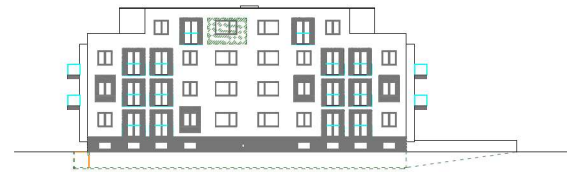

SJEVEROZAPADNO PROČELJE