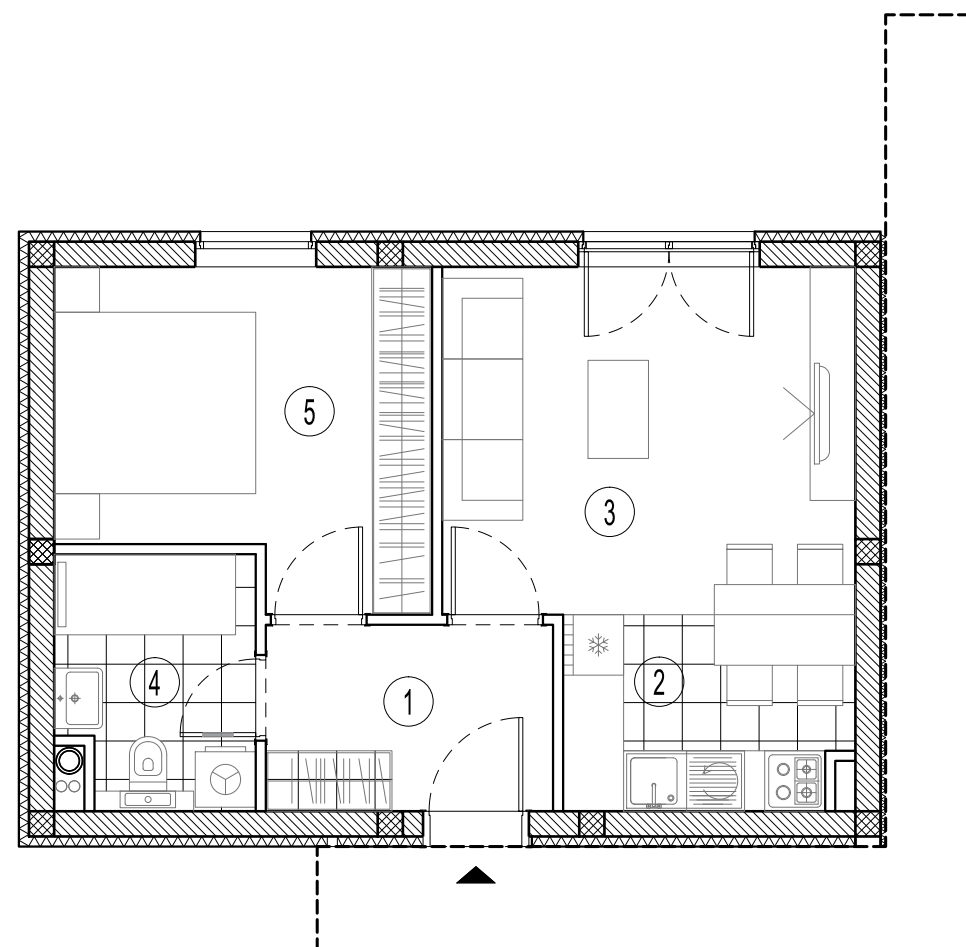

## MEŠIĆ COM d.o.o.

Strojarska 22, 10 000 Zagreb  
 Kontakt: 0800 666 006

BR. SOBE	NAMJENA	STVARNA POVRŠINA (m <sup>2</sup> )	KOEF.	PRODAJNA POVRŠINA (m <sup>2</sup> )
1	ULAZ	5,27	1,00	5,27
2	KUHINJA	5,47	1,00	5,47
3	DN.BOR. + BLAGOVAONA	14,15	1,00	14,15
4	KUPAONICA	4,86	1,00	4,86
5	SOBA	11,47	1,00	11,47
UKUPNO STAMBENI / POSLOVNI PROSTOR				41,22

SJEVEROZAPADNA FASADA

PRIZEMLJE

STAMBENI / POSLOVNI PROSTOR

poslovno - stambena građevina LUČKO - P3