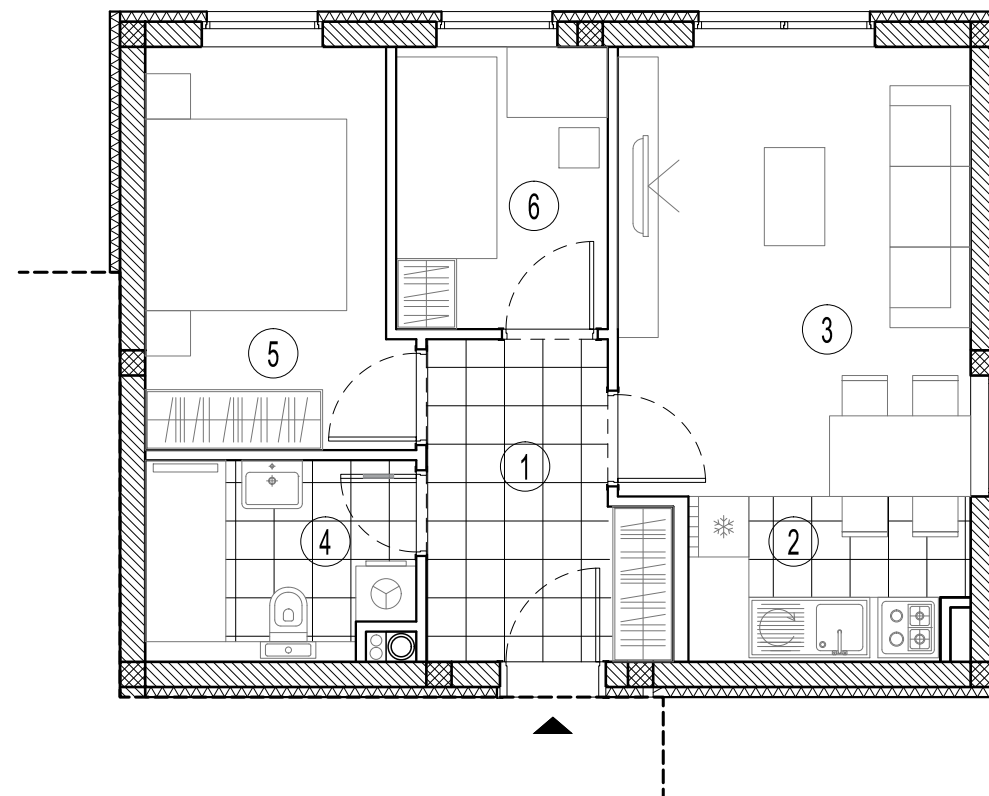

## MEŠIĆ COM d.o.o.

Strojarska 22, 10 000 Zagreb  
Kontakt: 0800 666 006

BR. SOBE	NAMJENA	STVARNA POVRŠINA (m <sup>2</sup> )	KOEF.	PRODAJNA POVRŠINA (m <sup>2</sup> )
1	ULAZ	6,76	1,00	6,76
2	KUHINJA	4,40	1,00	4,40
3	DN.BOR. + BLAGOVAONA	15,61	1,00	15,61
4	KUPAONICA	5,14	1,00	5,14
5	SOBA 1	9,89	1,00	9,89
6	SOBA 2	5,88	1,00	5,88
UKUPNO STAMBENI / POSLOVNI PROSTOR				47,68

JUGOISTOČNA FASADA

PRIZEMLJE

0m 1m 2m 4m

STAMBENI / POSLOVNI PROSTOR

poslovno - stambena građevina LUČKO - P2