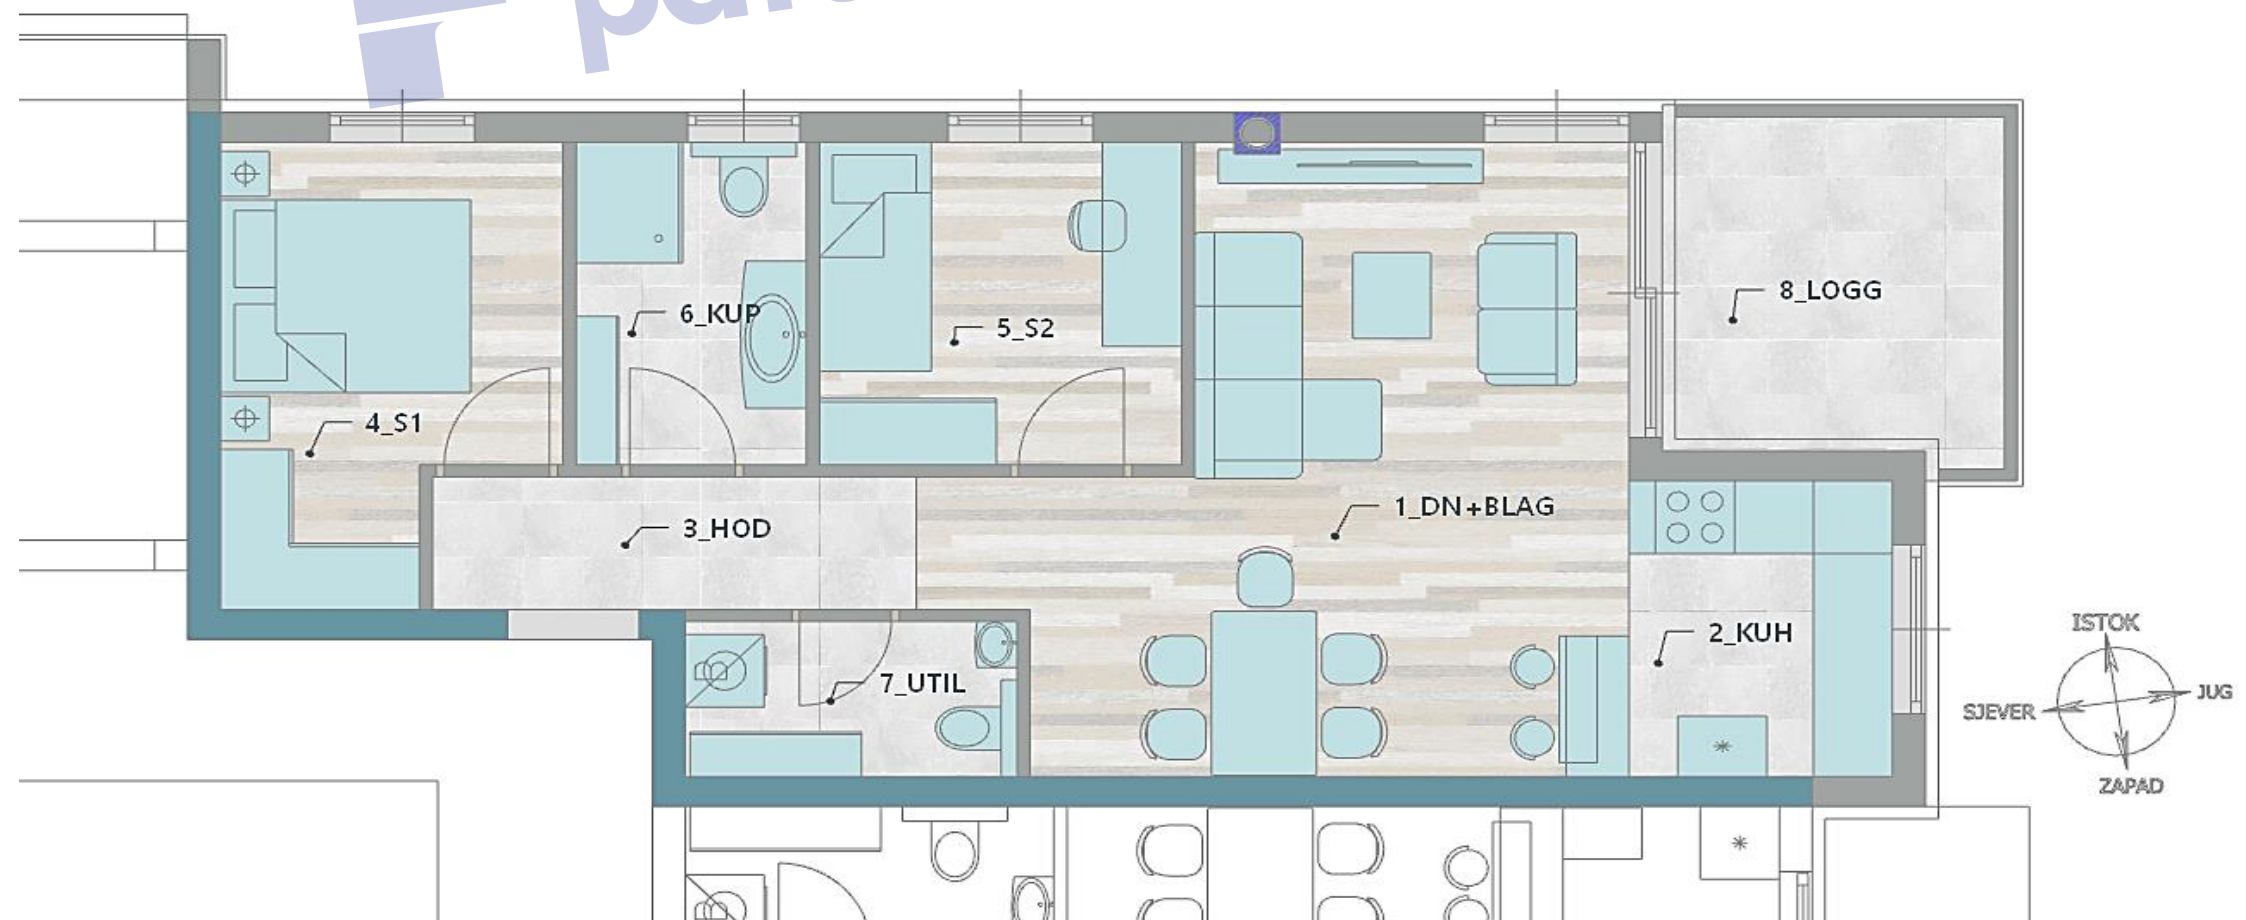

PRIKAZ 1

VERTIKALA JUGOISTOK

STAN br. 8	PRIZ	kom1
STAN br. 12	KAT 1	kom1
STAN br. 16	KAT 2	kom1

>sastav:

1	DNEVNA S. + BLAGOV.	22,14	m2
2	KUHINJA	4,90	m2
3	HODNIK	4,92	m2
4	SOBA 1	12,45	m2
5	SOBA 2	10,07	m2
6	KUPAONICA	4,86	m2
7	UTILITY/WC	2,57	m2
8	LOGGIA	7,30	m2
		69,21	m2
+SPREMIŠTE		3,5<4,5	m2

VERTIKALA JUGOISTOK

STAN br. 4	SUTEREN	
------------	---------	--

>sastav:

1	DNEVNA S. + BLAGOV.	21,42	m2
2	KUHINJA	4,90	m2
3	HODNIK	4,04	m2
4	SOBA 1	8,77	m2
5	SOBA 2	7,36	m2
6	KUPAONICA	4,68	m2
7	UTILITY/WC	3,24	m2
8	LOGGIA	7,30	m2
		61,71	m2
+SPREMIŠTE		3,5<4,5	m2

PRIKAZ 2

VERTIKALA JUGOZAPAD

STAN br. 3	SUTER	kom1
STAN br. 7	PRIZ	kom1
STAN br. 11	KAT 1	kom1
STAN br. 15	KAT 2	kom1

>sastav:

1	DNEVNA S. + BLAGOV.	22,11	m2
2	KUHINJA	5,46	m2
3	HODNIK	5,84	m2
4	SOBA 1	12,51	m2
5	SOBA 2	8,56	m2
6	KUPAONICA	4,49	m2
7	UTILITY/WC	2,33	m2
8	LOGGIA	7,38	m2
	68,68		m2
	+SPREMIŠTE 3,5<4,5		m2

VERTIKALA SJEVEROZAPAD

STAN br. 2	SUTER	kom1
STAN br. 6	PRIZ	kom1
STAN br. 10	KAT 1	kom1
STAN br. 14	KAT 2	kom1

>sastav:

1	DNEVNA S. + BLAGOV.	20,55	m2
2	KUHINJA	4,88	m2
3	HODNIK	2,02	m2
4	SOBA 1	10,98	m2
5	KUPAONICA	4,55	m2
6	LOGGIA	4,83	m2
	47,81		m2
	+SPREMIŠTE 2,5>3,5		m2