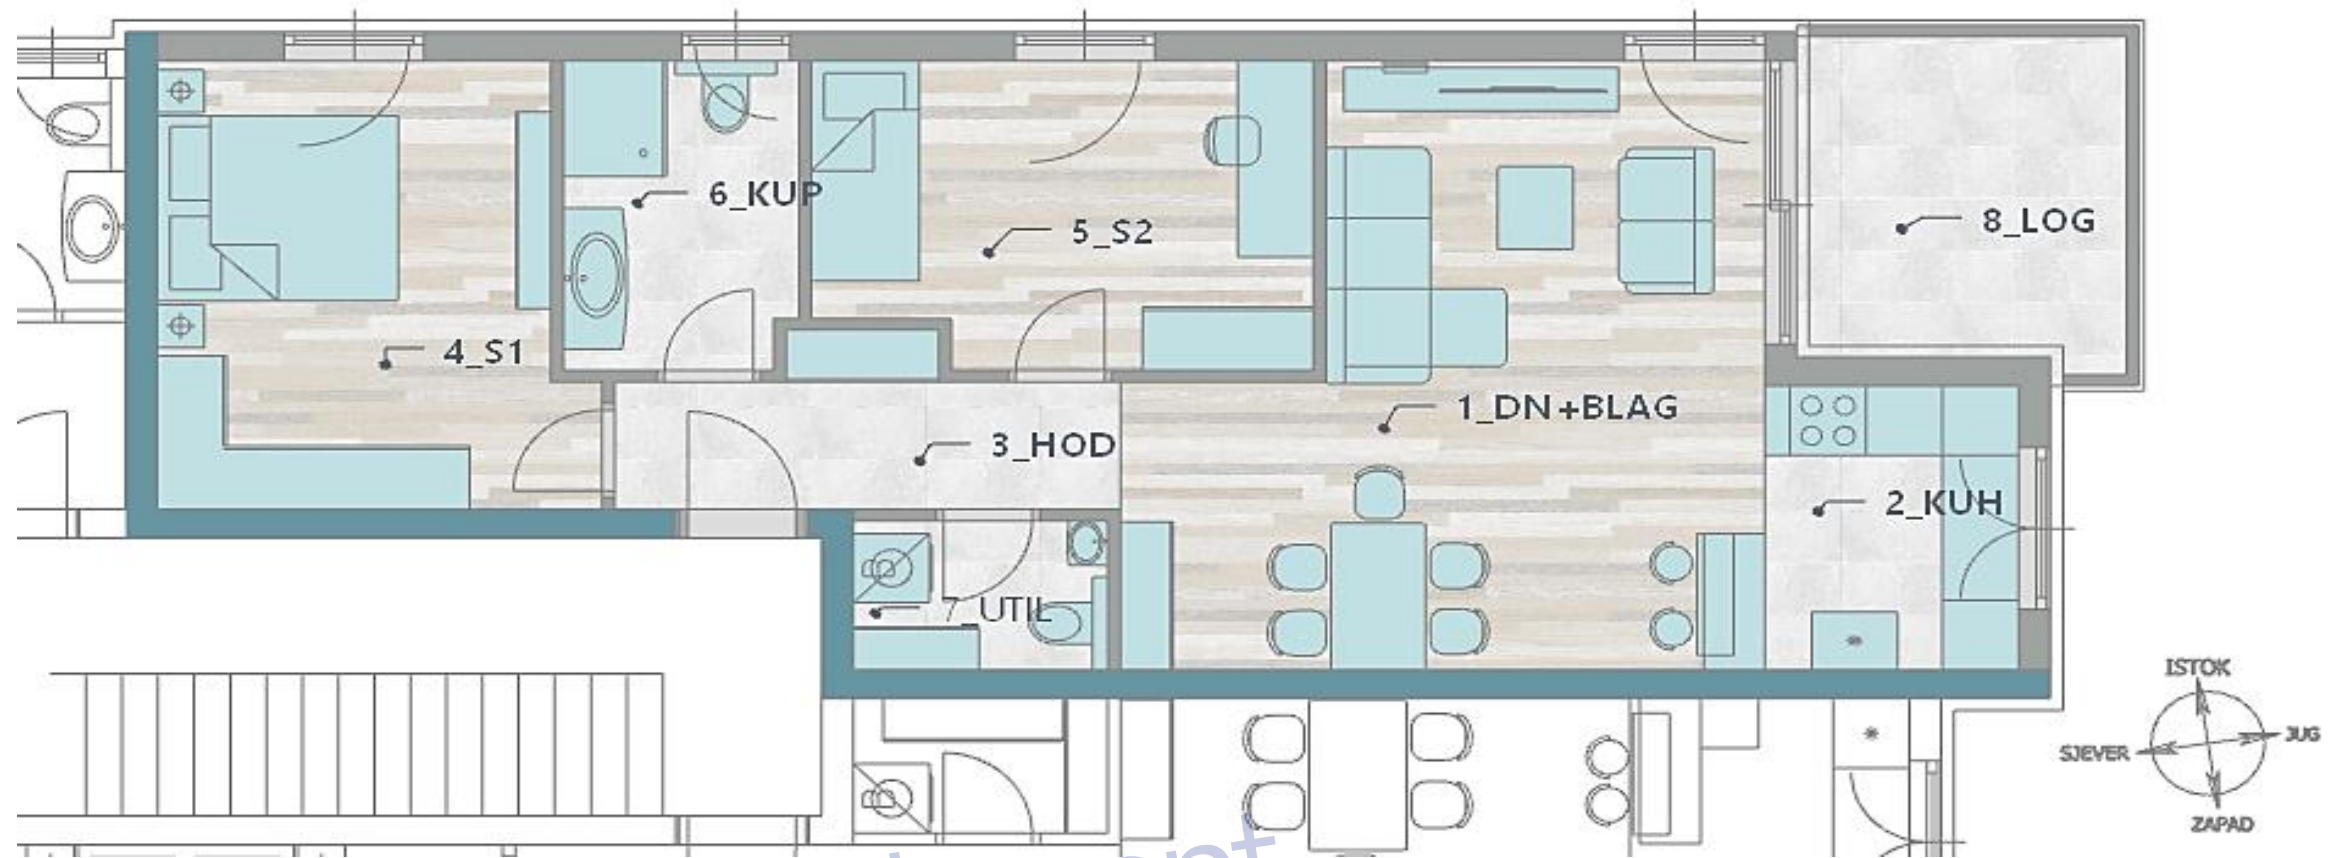

LISTA STANOVA - prema rednom broju

STAN r.b.		SKLADIŠTA	ETAŽA	VERTIK
STAN br. 1	44,94	2,33	SUT	SJE-IST
+garaža	17,20			
STAN br. 2	47,81	2,31	SUT	SJE-ZAP
STAN br. 3	68,68	3,53	SUT	JUG-ZAP
STAN br. 4	61,71	3,4	SUT	JUG-IST
STAN br. 5	45,17	2,19	PRIZ	SJE-IST
STAN br. 6	47,81	2,59	PRIZ	SJE-ZAP
STAN br. 7	68,68	3,19	PRIZ	JUG-ZAP
STAN br. 8	69,21	3,29	PRIZ	JUG-IST
STAN br. 9	45,17	2,58	KAT 1	SJE-IST
STAN br. 10	47,81	2,55	KAT 1	SJE-ZAP
STAN br. 11	68,68	3,22	KAT 1	JUG-ZAP
STAN br. 12	69,21	4,7	KAT 1	JUG-IST
STAN br. 13	45,17	3,02	KAT 2	SJE-IST
STAN br. 14	47,81	3,02	KAT 2	SJE-ZAP
STAN br. 15	68,68	4,17	KAT 2	JUG-ZAP
STAN br. 16	69,21	4,65	KAT 2	JUG-IST

PRIKAZ 1

VERTIKALA JUGOISTOK

STAN br. 8	PRIZ	kom1
STAN br. 12	KAT 1	kom1
STAN br. 16	KAT 2	kom1

>sastav:

1	DNEVNA S. + BLAGOV.	22,14	m2
2	KUHINJA	4,90	m2
3	HODNIK	4,92	m2
4	SOBA 1	12,45	m2
5	SOBA 2	10,07	m2
6	KUPAONICA	4,86	m2
7	UTILITY/WC	2,57	m2
8	LOGGIA	7,30	m2
		69,21	m2
+SPREMIŠTE		3,5<4,5	m2

VERTIKALA JUGOISTOK

STAN br. 4	SUTEREN	
------------	---------	--

>sastav:

1	DNEVNA S. + BLAGOV.	21,42	m2
2	KUHINJA	4,90	m2
3	HODNIK	4,04	m2
4	SOBA 1	8,77	m2
5	SOBA 2	7,36	m2
6	KUPAONICA	4,68	m2
7	UTILITY/WC	3,24	m2
8	LOGGIA	7,30	m2
		61,71	m2
+SPREMIŠTE		3,5<4,5	m2

PRIKAZ 3

VERTIKALA SJEVEROISTOK

STAN br. 1 SUTER kom1

STAN SA GARAŽOM

>sastav:

1	DNEVNA S.+KUH+BLAG.	20,20	m2
2	HODNIK	2,75	m2
3	SOBA 1	12,29	m2
4	KUPAONICA	4,91	m2
5	LOGGIA	4,79	m2
	44,94		m2
	+GARAŽA	17,20	m2
	+SPREMIŠTE	2,33	m2