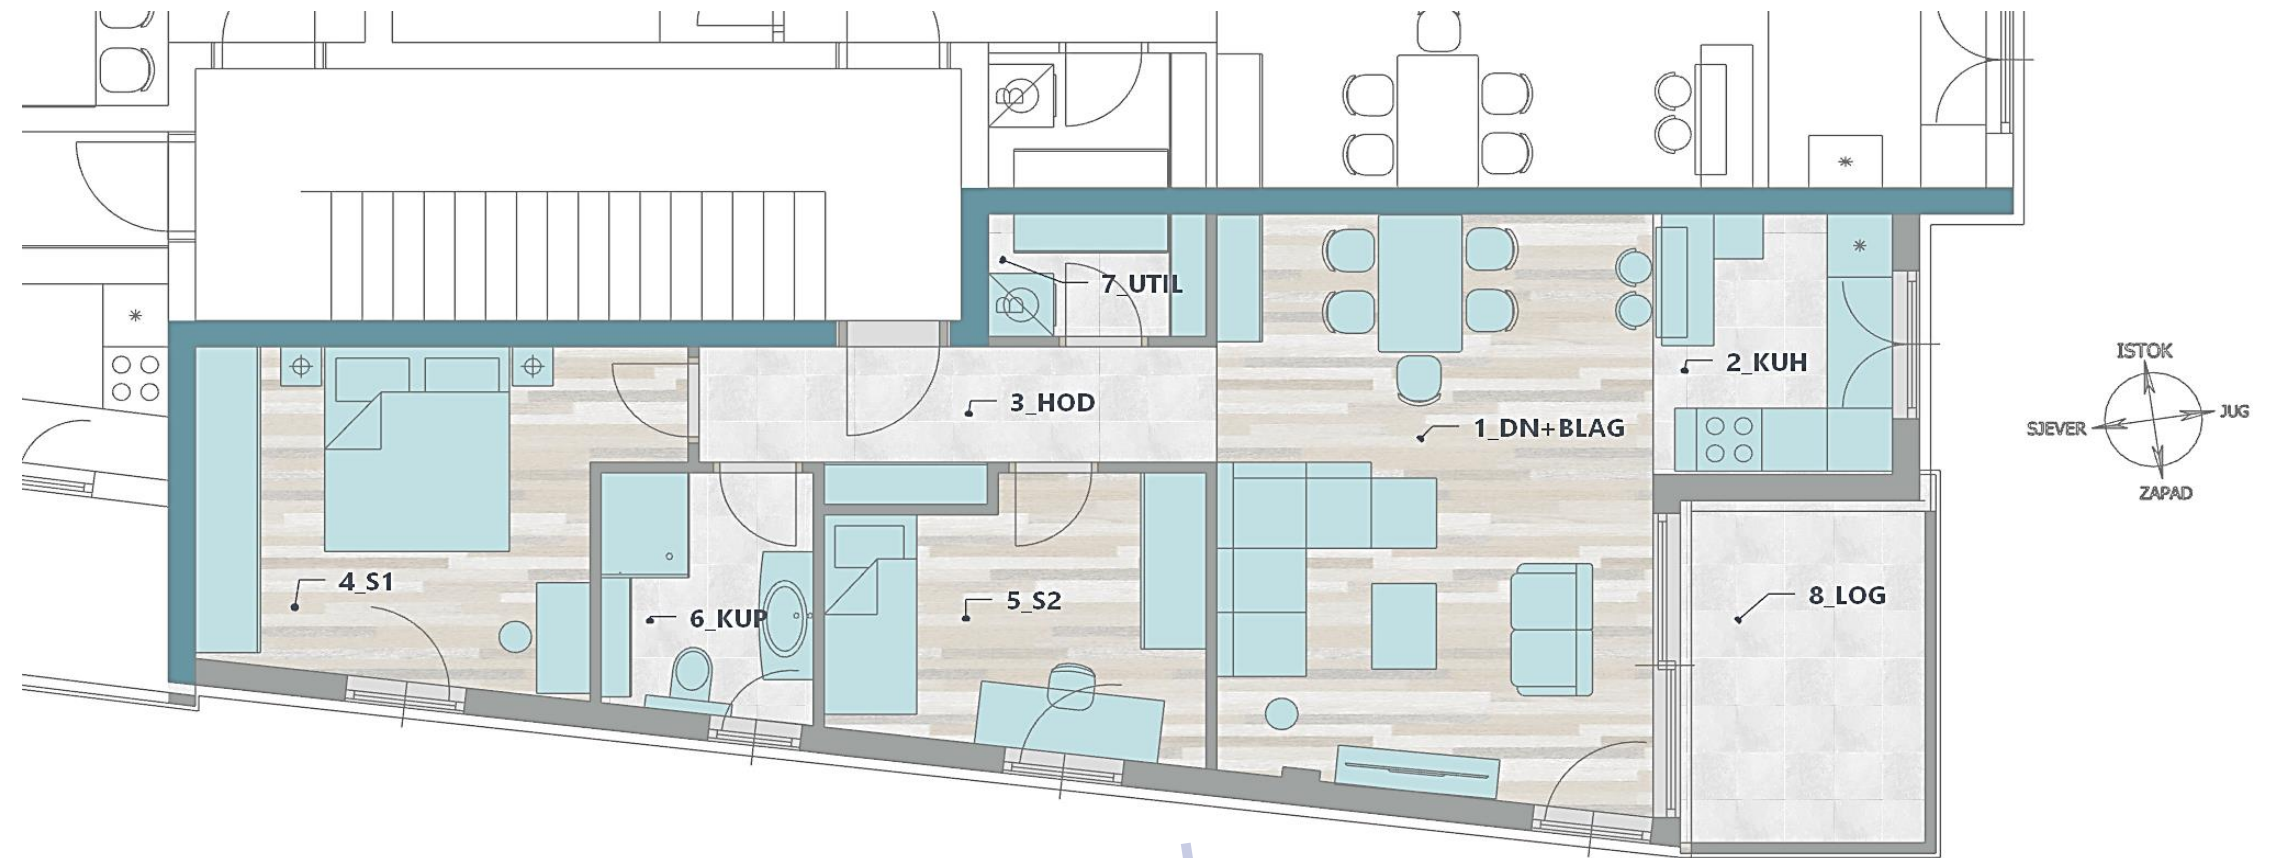

PRIKAZ 1

VERTIKALA JUGOISTOK

STAN br. 8	PRIZ	kom1
STAN br. 12	KAT 1	kom1
STAN br. 16	KAT 2	kom1

>sastav:

1	DNEVNA S. + BLAGOV.	22,14	m2
2	KUHINJA	4,90	m2
3	HODNIK	4,92	m2
4	SOBA 1	12,45	m2
5	SOBA 2	10,07	m2
6	KUPAONICA	4,86	m2
7	UTILITY/WC	2,57	m2
8	LOGGIA	7,30	m2
		69,21	m2
+SPREMIŠTE		3,5<4,5	m2

VERTIKALA JUGOISTOK

STAN br. 4	SUTEREN	
------------	---------	--

>sastav:

1	DNEVNA S. + BLAGOV.	21,42	m2
2	KUHINJA	4,90	m2
3	HODNIK	4,04	m2
4	SOBA 1	8,77	m2
5	SOBA 2	7,36	m2
6	KUPAONICA	4,68	m2
7	UTILITY/WC	3,24	m2
8	LOGGIA	7,30	m2
		61,71	m2
+SPREMIŠTE		3,5<4,5	m2

PRIKAZ 2

VERTIKALA JUGOZAPAD

STAN br. 3	SUTER	kom1
STAN br. 7	PRIZ	kom1
STAN br. 11	KAT 1	kom1
STAN br. 15	KAT 2	kom1

>sastav:

1	DNEVNA S. + BLAGOV.	22,11	m2
2	KUHINJA	5,46	m2
3	HODNIK	5,84	m2
4	SOBA 1	12,51	m2
5	SOBA 2	8,56	m2
6	KUPAONICA	4,49	m2
7	UTILITY/WC	2,33	m2
8	LOGGIA	7,38	m2
	68,68		m2
	+SPREMIŠTE 3,5<4,5		m2

VERTIKALA SJEVEROZAPAD

STAN br. 2	SUTER	kom1
STAN br. 6	PRIZ	kom1
STAN br. 10	KAT 1	kom1
STAN br. 14	KAT 2	kom1

>sastav:

1	DNEVNA S. + BLAGOV.	20,55	m2
2	KUHINJA	4,88	m2
3	HODNIK	2,02	m2
4	SOBA 1	10,98	m2
5	KUPAONICA	4,55	m2
6	LOGGIA	4,83	m2
	47,81		m2
	+SPREMIŠTE 2,5>3,5		m2