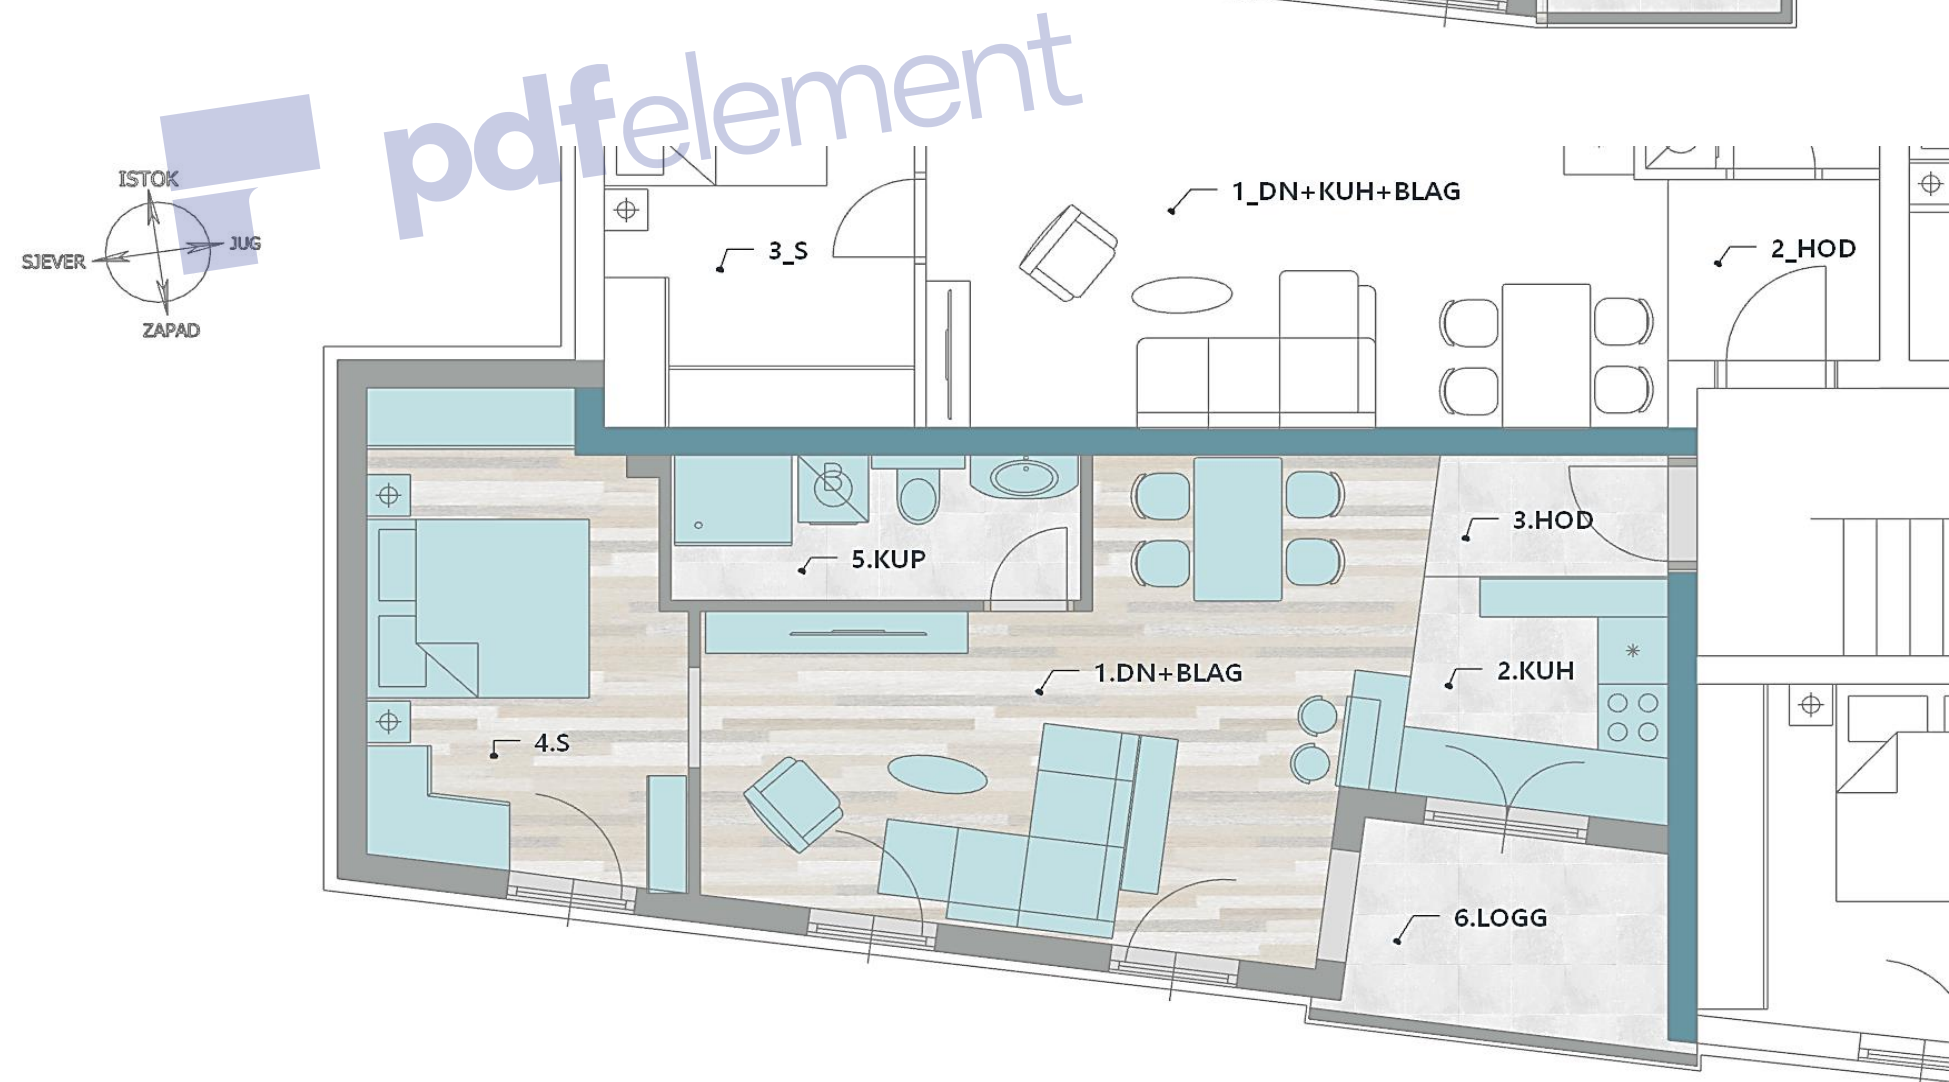

PRIKAZ 2

VERTIKALA JUGOZAPAD

STAN br. 3	SUTER	kom1
STAN br. 7	PRIZ	kom1
STAN br. 11	KAT 1	kom1
STAN br. 15	KAT 2	kom1

>sastav:

1	DNEVNA S. + BLAGOV.	22,11	m2
2	KUHINJA	5,46	m2
3	HODNIK	5,84	m2
4	SOBA 1	12,51	m2
5	SOBA 2	8,56	m2
6	KUPAONICA	4,49	m2
7	UTILITY/WC	2,33	m2
8	LOGGIA	7,38	m2
	68,68		m2
	+SPREMIŠTE 3,5<4,5		m2

VERTIKALA SJEVEROZAPAD

STAN br. 2	SUTER	kom1
STAN br. 6	PRIZ	kom1
STAN br. 10	KAT 1	kom1
STAN br. 14	KAT 2	kom1

>sastav:

1	DNEVNA S. + BLAGOV.	20,55	m2
2	KUHINJA	4,88	m2
3	HODNIK	2,02	m2
4	SOBA 1	10,98	m2
5	KUPAONICA	4,55	m2
6	LOGGIA	4,83	m2
	47,81		m2
	+SPREMIŠTE 2,5>3,5		m2

PRIKAZ 3

VERTIKALA SJEVEROISTOK

STAN br. 1 SUTER kom1

STAN SA GARAŽOM

>sastav:

1	DNEVNA S.+KUH+BLAG.	20,20	m2
2	HODNIK	2,75	m2
3	SOBA 1	12,29	m2
4	KUPAONICA	4,91	m2
5	LOGGIA	4,79	m2
	44,94		m2
	+GARAŽA	17,20	m2
	+SPREMIŠTE	2,33	m2

VERTIKALA SJEVEROISTOK

STAN br. 5 PRIZ kom1

STAN br. 9 KAT 1 kom1

STAN br. 13 KAT 2 kom1

>sastav:

1	DNEVNA S.+KUH+BLAG.	21,15	m2
2	HODNIK	2,93	m2
3	SOBA 1	12,29	m2
4	KUPAONICA	4,01	m2
5	LOGGIA	4,79	m2
	45,17		m2
	+SPREMIŠTE	2,5>3,5	m2