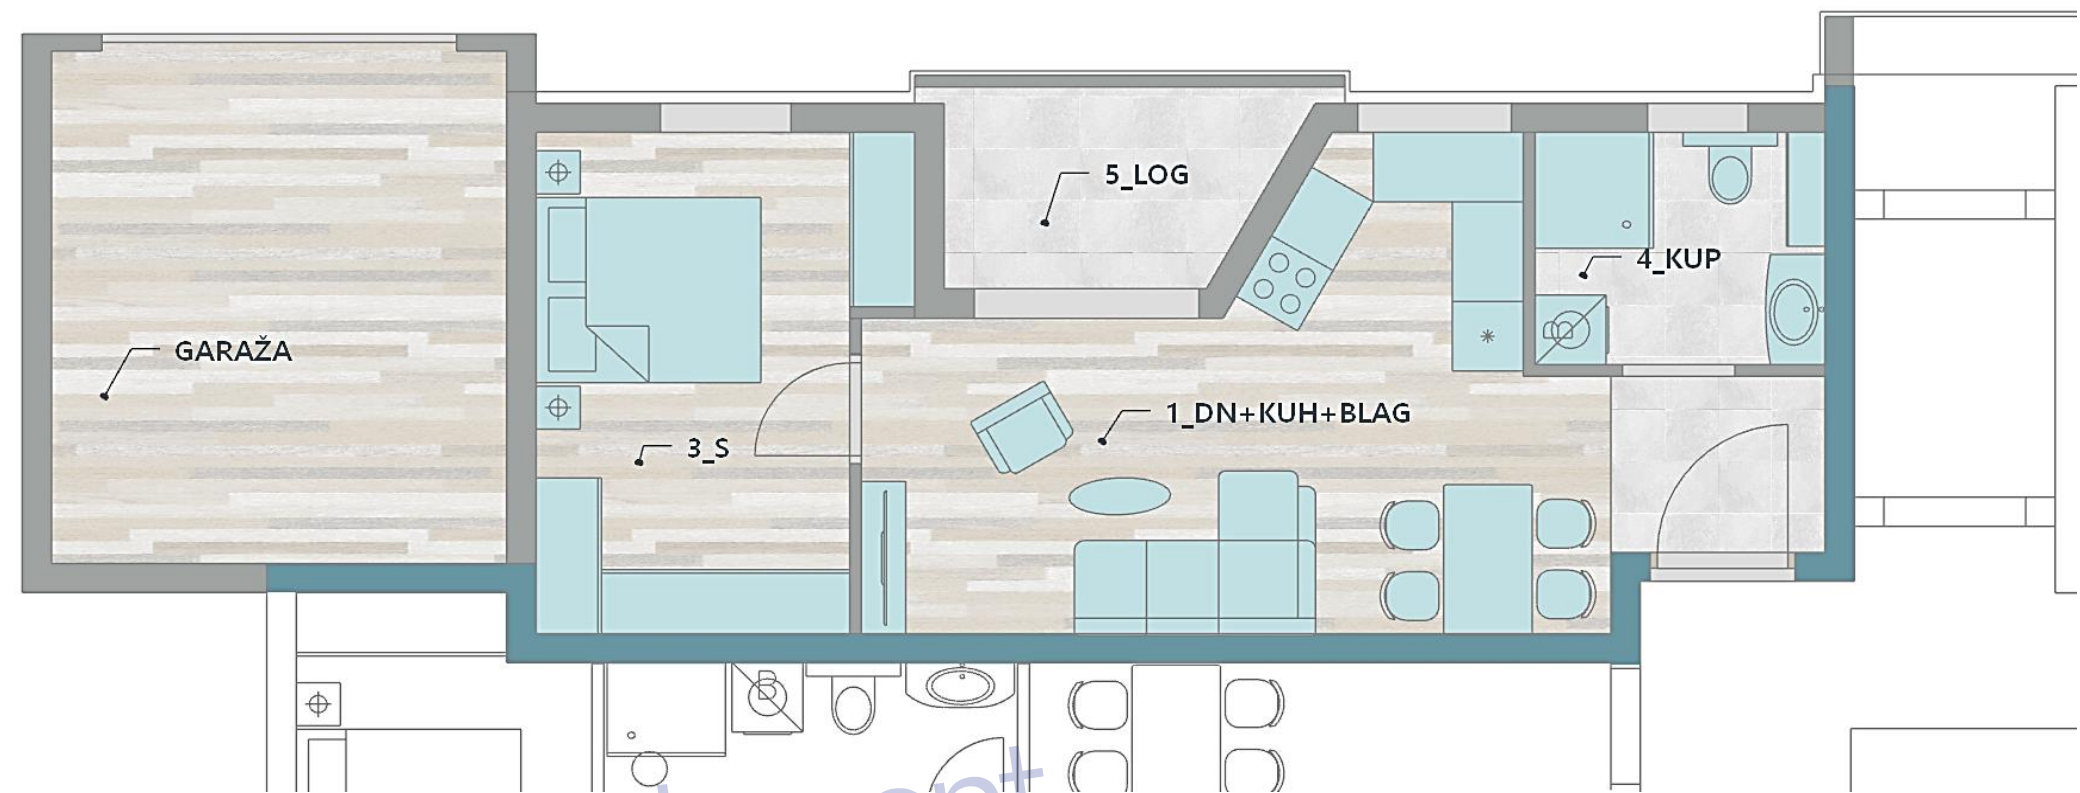

VERTIKALA SJEVEROZAPAD

STAN br. 2	SUTER	kom1
STAN br. 6	PRIZ	kom1
STAN br. 10	KAT 1	kom1
STAN br. 14	KAT 2	kom1

>sastav:

1	DNEVNA S. + BLAGOV.	20,55	m2
2	KUHINJA	4,88	m2
3	HODNIK	2,02	m2
4	SOBA 1	10,98	m2
5	KUPAONICA	4,55	m2
6	LOGGIA	4,83	m2
	47,81		m2
	+SPREMIŠTE 2,5>3,5		m2

PRIKAZ 3

VERTIKALA SJEVEROISTOK

STAN br. 1 SUTER kom1

STAN SA GARAŽOM

>sastav:

1	DNEVNA S.+KUH+BLAG.	20,20	m2
2	HODNIK	2,75	m2
3	SOBA 1	12,29	m2
4	KUPAONICA	4,91	m2
5	LOGGIA	4,79	m2
	44,94		m2
	+GARAŽA	17,20	m2
	+SPREMIŠTE	2,33	m2

VERTIKALA SJEVEROISTOK

STAN br. 5 PRIZ kom1

STAN br. 9 KAT 1 kom1

STAN br. 13 KAT 2 kom1

>sastav:

1	DNEVNA S.+KUH+BLAG.	21,15	m2
2	HODNIK	2,93	m2
3	SOBA 1	12,29	m2
4	KUPAONICA	4,01	m2
5	LOGGIA	4,79	m2
	45,17		m2
	+SPREMIŠTE	2,5>3,5	m2