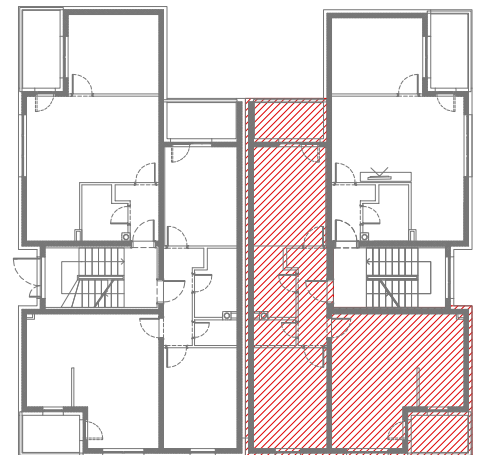

	STVARNA POV. m ²	K	PRODAJNA POV. m ²
HODNIK	5,78	1,0	5,78
D. BORAVAK I BLAG.	21,07	1,0	21,07
KUHINJA	7,82	1,0	7,82
KUPAONICA	5,14	1,0	5,14
WC	2,22	1,0	2,22
SOBA 1	14,21	1,0	14,21
SOBA 2	14,49	1,0	14,49
ZATVORENI PROSTOR	70,73		70,73
LOGGIA 1	5,12	0,75	3,84
LOGGIA 2	4,14	0,75	3,11
UKUPNO STAN	79,99		77,68
SPREMŠTE 2-SP3	17,04	0,50	8,52
PARKIRNO MJESTO	12,50	0,25	3,13
UKUPNO	109,53		89,33

KVADRATURE STANOVA SU PROJEKTANTSKE

TLOCRT KATA

ZAPADNO PROČELJE