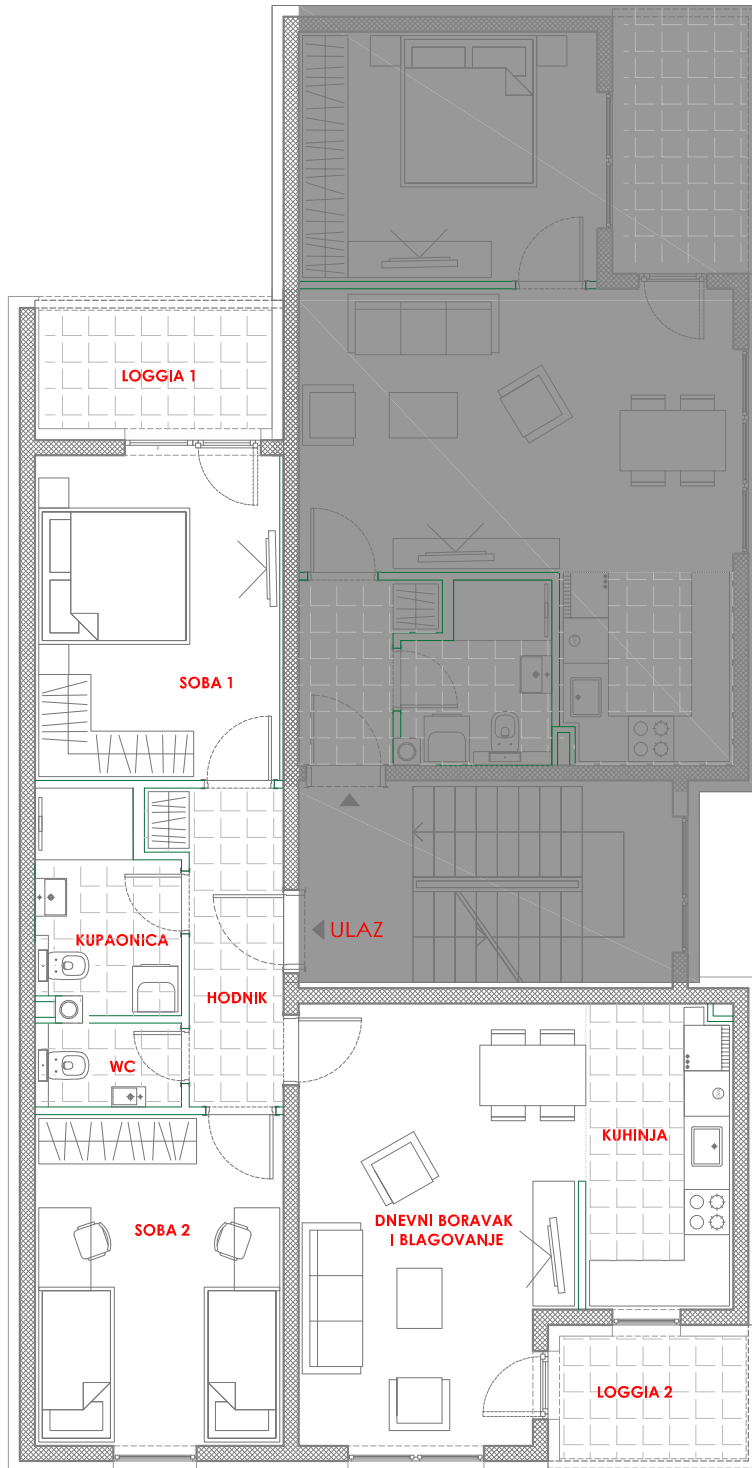

PRODAJA:

tel---098 218 920_091 6543 872

e-mail_prodaja.agitgradnja@gmail.com

VARIJANTA 1

MJ 1:100

STAN 2-S4

1.KAT

3-SOBAN

	STVARNA POV. m ²	K	PRODAJNA POV. m ²
HODNIK	5,78	1,0	5,78
D. BORAVAK I BLAG.	21,07	1,0	21,07
KUHINJA	7,82	1,0	7,82
KUPAONICA	5,14	1,0	5,14
WC	2,22	1,0	2,22
SOBA 1	14,21	1,0	14,21
SOBA 2	14,49	1,0	14,49
ZATVORENI PROSTOR	70,73		70,73
LOGGIA 1	5,12	0,75	3,84
LOGGIA 2	4,14	0,75	3,11
UKUPNO STAN	79,99		77,68
SPREMŠTE 2-SP3	17,04	0,50	8,52
PARKIRNO MJESTO	12,50	0,25	3,13
UKUPNO	109,53		89,33

KVADRATURE STANOVA SU PROJEKTANTSKE

TLOCRT KATA

ZAPADNO PROČELJE