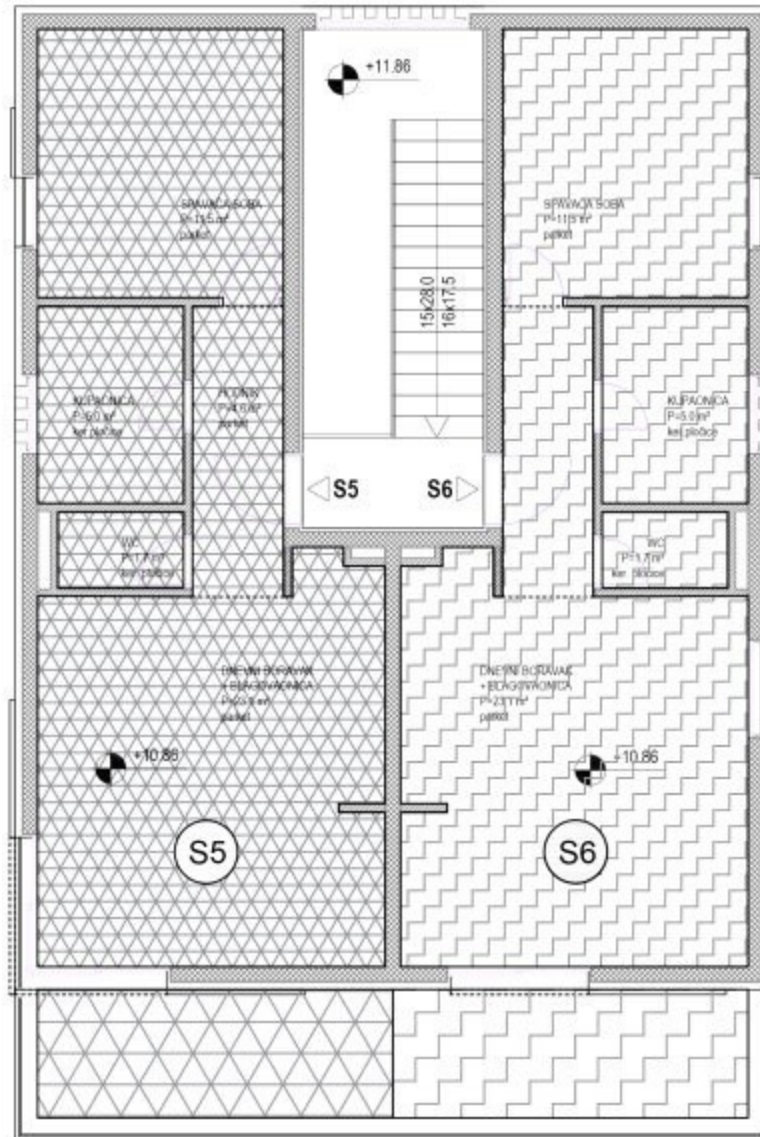

2. KAT

S5 STAN 5

1. dnevni boravak + blagovaonica	23.1 m <sup>2</sup>
2. WC	1.7 m <sup>2</sup>
3. kupaonica	5.0 m <sup>2</sup>
4. spavaća soba	11.5 m <sup>2</sup>
5. hodnik	4.6 m <sup>2</sup>
6. balkon	8.0 m <sup>2</sup>

PRIPADAK:

7. parkirno mjesto P5	12.6 m <sup>2</sup>
-----------------------	---------------------

UKUPNO: 66.5 m<sup>2</sup>

S6 STAN 6

1. dnevni boravak + blagovaonica	23.1 m <sup>2</sup>
2. WC	1.7 m <sup>2</sup>
3. kupaonica	5.0 m <sup>2</sup>
4. spavaća soba	11.5 m <sup>2</sup>
5. hodnik	4.6 m <sup>2</sup>
6. balkon	8.0 m <sup>2</sup>

PRIPADAK:

7. parkirno mjesto P6	11.6 m <sup>2</sup>
-----------------------	---------------------

UKUPNO: 65.5 m<sup>2</sup>