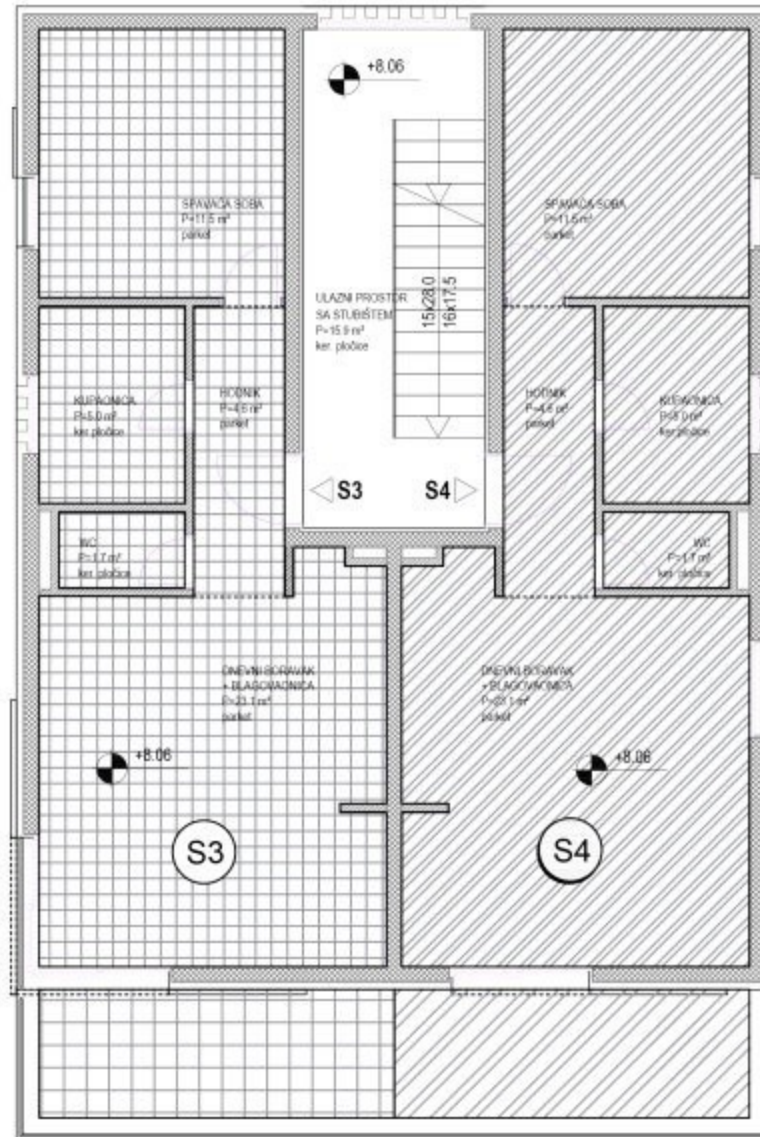

1. KAT

S3 STAN 3

|                                  |                     |
|----------------------------------|---------------------|
| 1. dnevni boravak + blagovaonica | 23.1 m <sup>2</sup> |
| 2. WC                            | 1.7 m <sup>2</sup>  |
| 3. kupaonica                     | 5.0 m <sup>2</sup>  |
| 4. spavaća soba                  | 11.5 m <sup>2</sup> |
| 5. hodnik                        | 4.6 m <sup>2</sup>  |
| 6. balkon                        | 8.0 m <sup>2</sup>  |

PRIPADAK:

|                       |                     |
|-----------------------|---------------------|
| 7. parkirno mjesto P3 | 11.5 m <sup>2</sup> |
|-----------------------|---------------------|

UKUPNO:

65.4 m<sup>2</sup>

S4 STAN 4

|                                  |                     |
|----------------------------------|---------------------|
| 1. dnevni boravak + blagovaonica | 23.1 m <sup>2</sup> |
| 2. WC                            | 1.7 m <sup>2</sup>  |
| 3. kupaonica                     | 5.0 m <sup>2</sup>  |
| 4. spavaća soba                  | 11.5 m <sup>2</sup> |
| 5. hodnik                        | 4.6 m <sup>2</sup>  |
| 6. balkon                        | 8.0 m <sup>2</sup>  |

UKUPNO:

65.4 m<sup>2</sup>