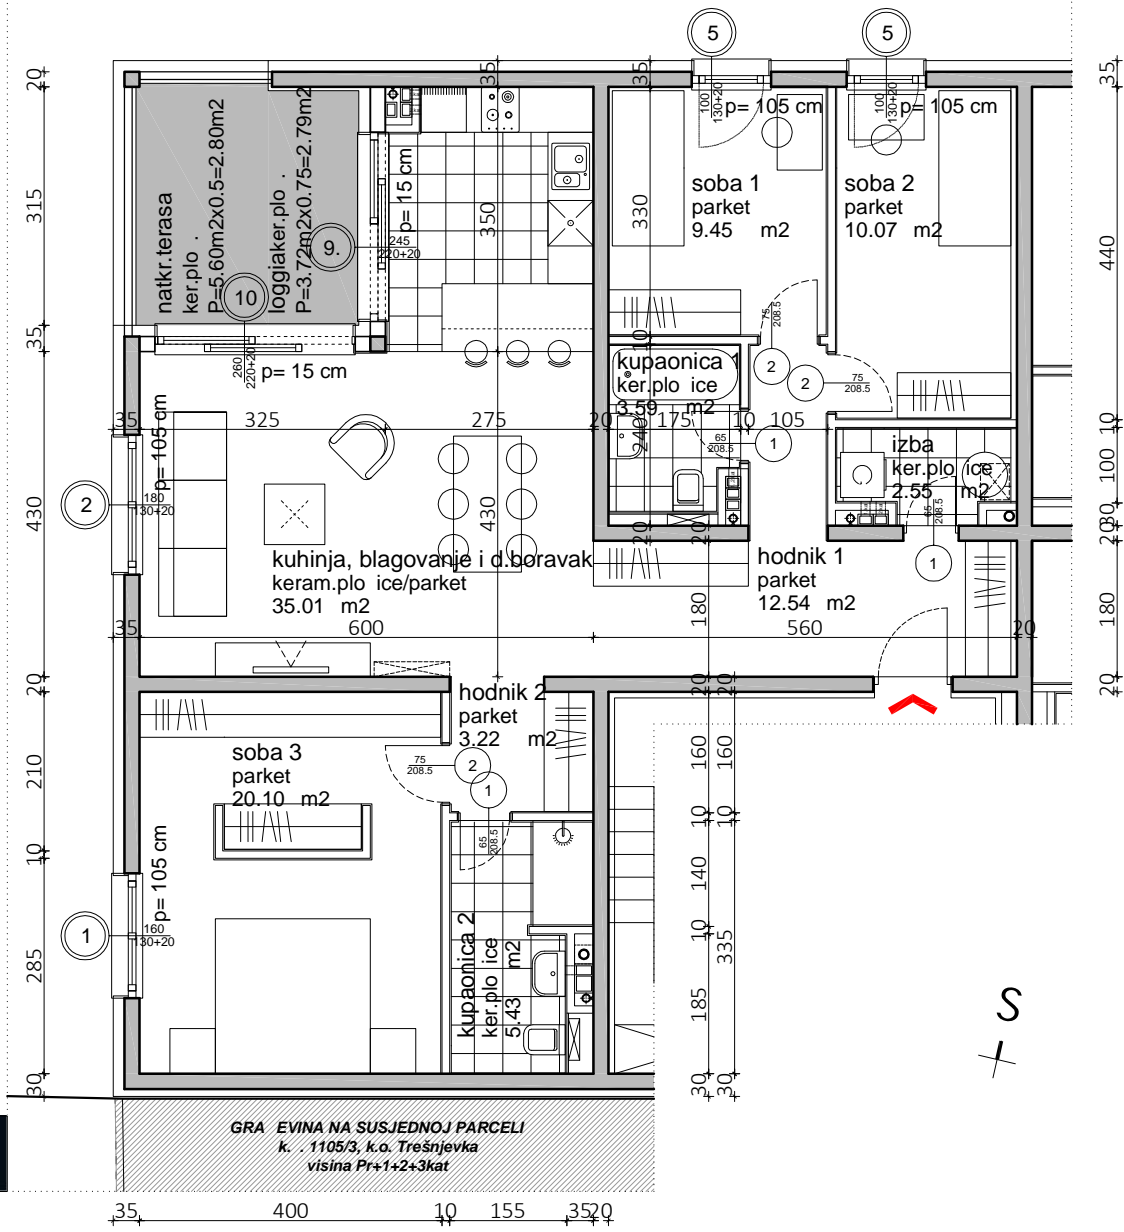

3-A1

3-A1 / ČETVEROSOBNI STAN / ZGRADA 3 - 1.KAT			
prostorija	ntto / m ²	koef.	ntto/ m ²
hodnik 1	12,54		12,54
hodnik 2	3,22		3,22
kuhinja, blag. i d.boravak	35,01		35,01
soba 1	9,45		9,45
soba 2	10,07		10,07
soba 3	20,10		20,10
kupaonica 1	3,59		3,59
kupaonica 2	5,43		5,43
izba	2,55		2,55
UKUPNO	101,96		101,96
loggia	3,72	0,75	2,79
natkrivena terasa	5,60	0,50	2,80
SVEUKUPNO	111,28		107,55

ADE
STUDIO

GRAĐEVINA NA SUSJEDNOJ PARCELI
 k. 1105/3, k.o. Trešnjevka
 visina Pr+1+2+3kat