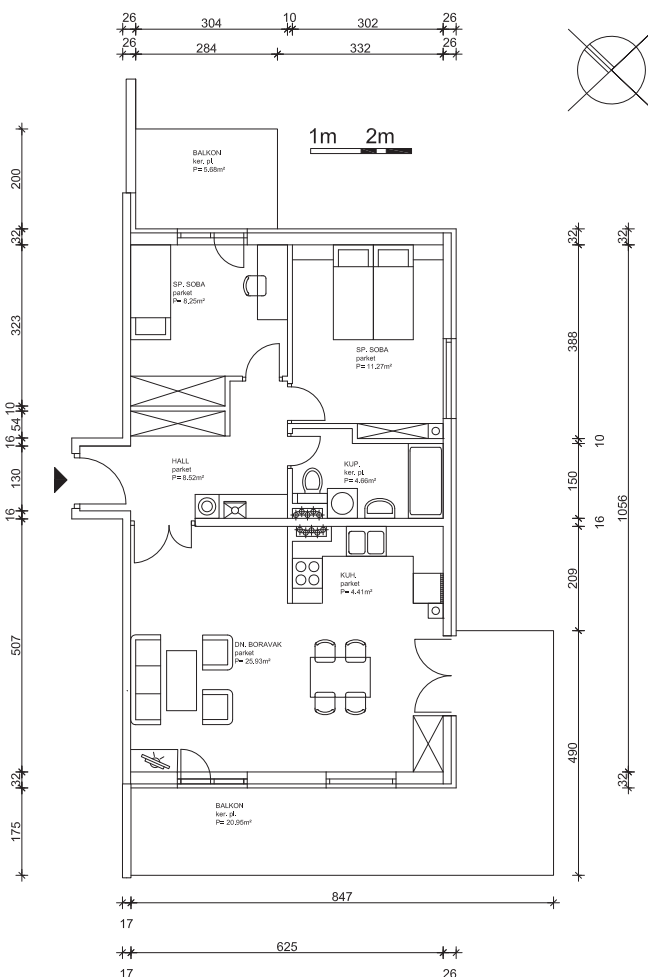

Stambena građevina Zaprudski otok IV

Zagreb, Oreškovićeve ulica

UVUČENI KAT

1.	HALL	8,52 m ²
2.	SP. SOBA	8,25 m ²
3.	SP. SOBA	11,27 m ²
4.	KUPAONICA	4,66 m ²
5.	KUHINJA	4,41 m ²
6.	DN. BORAVAK	25,93 m ²
7.	BALKON (5,68 m ²)	natkriveno 0,90 m ² nenatkriveno 0,97 m ²
8.	BALKON (20,95 m ²)	natkriveno 2,54 m ² nenatkriveno 3,97 m ²