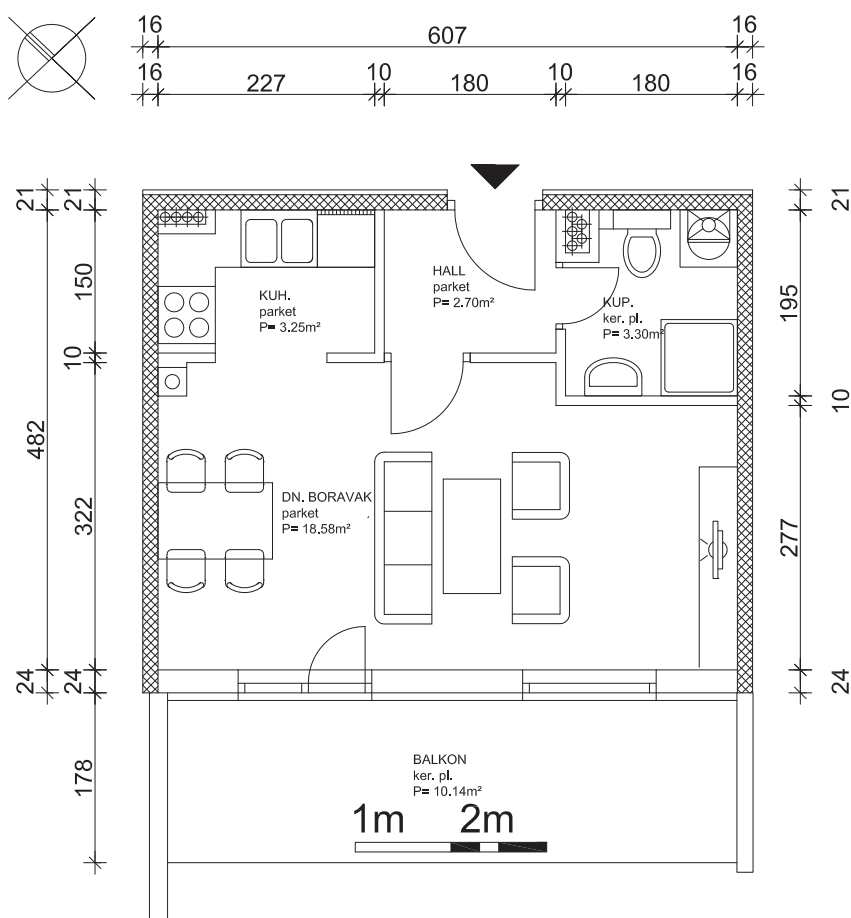

Stambena građevina Zaprudski otok IV Zagreb, Oreškovićeua ulica

UVUČENI KAT

	1-sobni
1. HALL	2,70 m ²
2. KUPAONICA	3,30 m ²
3. KUHINJA	3,25 m ²
4. DN. BORAVAK	18,58 m ²
5. BALKON (10,14 m ²)	natkriveno 1,49 m ² nenatkriveno 1,79 m ²

UKUPNO:

31,11 m²