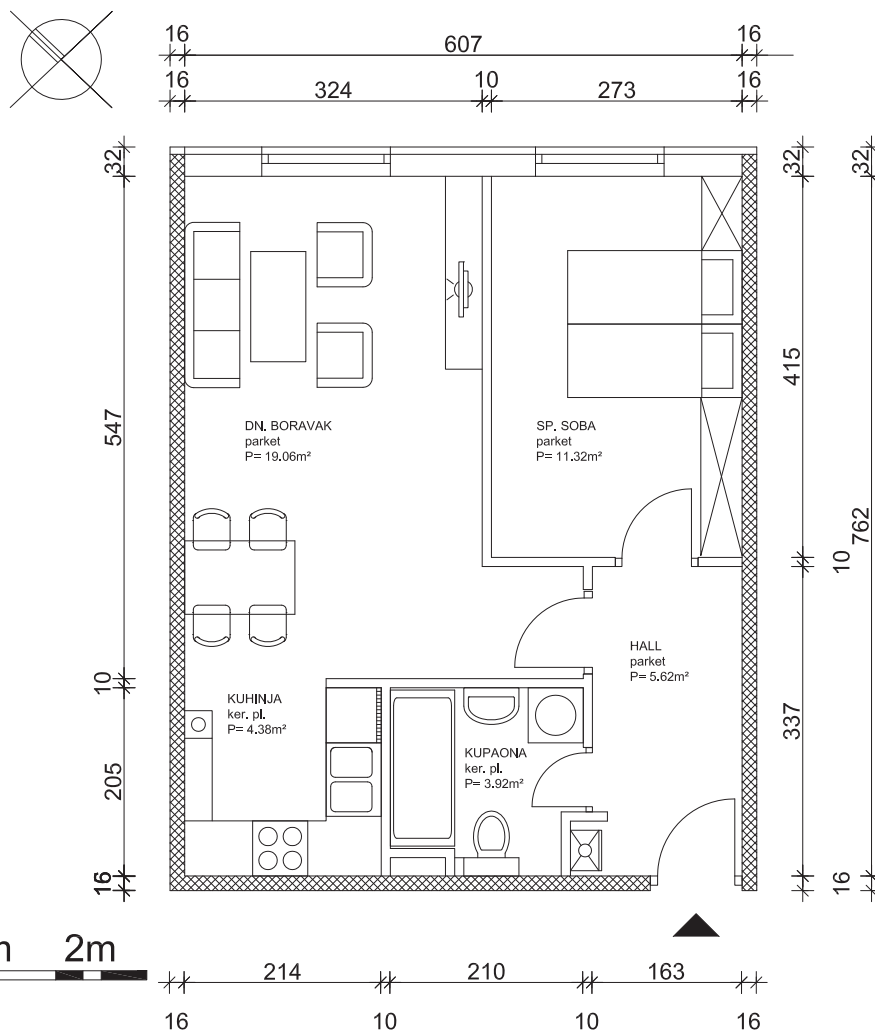

Stambena građevina Zaprudski otok IV

Zagreb, Oreškovićeve ulica

	PRIZEMLJE	2-sobni
1.	HALL	5,62 m ²
2.	KUPAONICA	3,92 m ²
3.	SP. SOBA	11,32 m ²
4.	KUHINJA	4,38 m ²
5.	DN. BORAVAK	19,06 m ²

UKUPNO: 44,30 m²